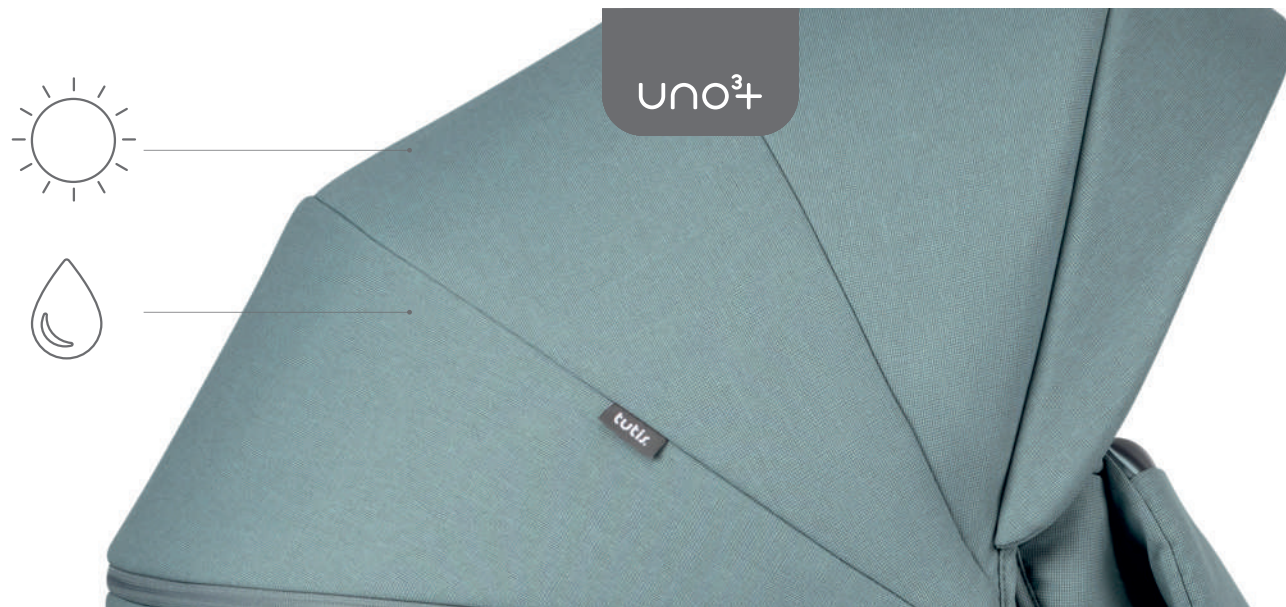

uno+

uno³+

НОВЫЙ РЮКЗАК

Каждая мама, которая ценит утончённый стиль и удобство, влюбится в новый дизайн рюкзака.

ВЛАГОСТОЙКИЕ И УФ 50+ ЗАЩИТНЫЕ ТКАНИ
Ткани Tutis Uno³+ защищены УФ-излучением 50+,
что делает ткани устойчивыми к выцветанию.